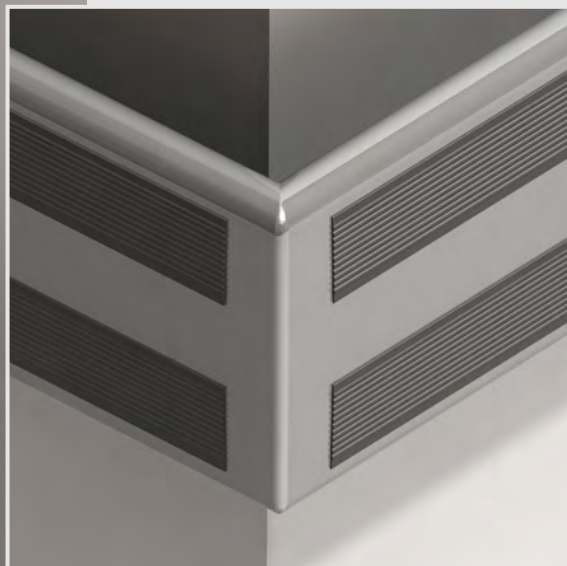

etrusal®
Indoor Aluminium

Opexil
exportação e importação, Lda.

R. da Valada, 44 3860-125 Avanca/Estarreja Telf.: 234 884 494 Fax: 234 880 122 Telm.: 927 998 274 indoor@opexil.pt