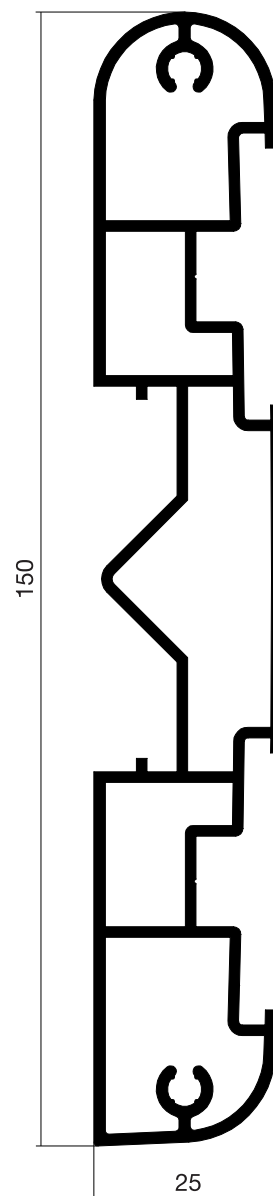

Perfil

HC420007

HC4200073000ACNA - 3000mm

HC4200076000ACNA - 6000mm