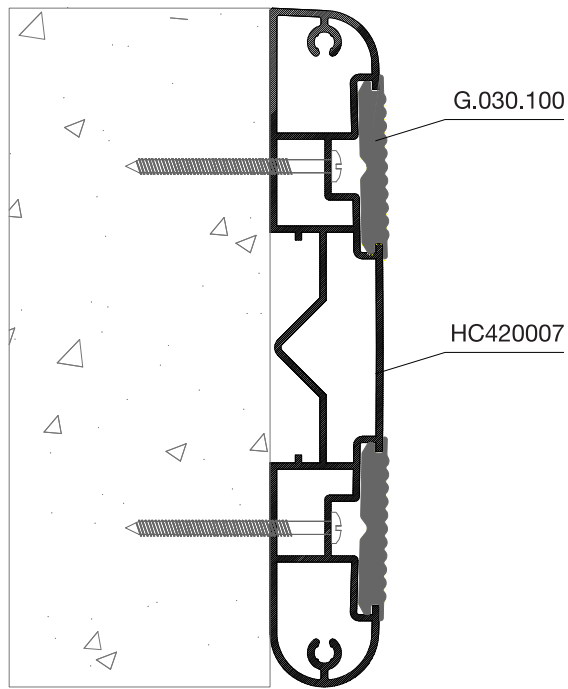

A fixação à parede deverá ser adequada ao tipo de construção das paredes mas em qualquer caso ficará oculta pelas juntas lineares ref^a "G030100".

INRAILING LED

Tendo em conta a preocupação actual de economia de energia, esta solução quando aplicada como corrimão-guia, oferece a possibilidade de instalação de iluminação de presença LED, enquanto toda a iluminação do espaço está off. O perfil de alumínio HC420007 oferece condições de instalação de iluminação LED indirecta de fluxo ascendente, descendente ou ambas. Este equipamento de iluminação LED ficará protegido pela colocação da tampa traseira em policarbonato.

G.030.104
Canto Exterior Alumínio

G.009.403
Bucha Fixação

Perfil

HC420007

HC4200073000ACNA - 3000mm

HC4200076000ACNA - 6000mm

Protecção
Guarda Macas

Protecção/Corrimão