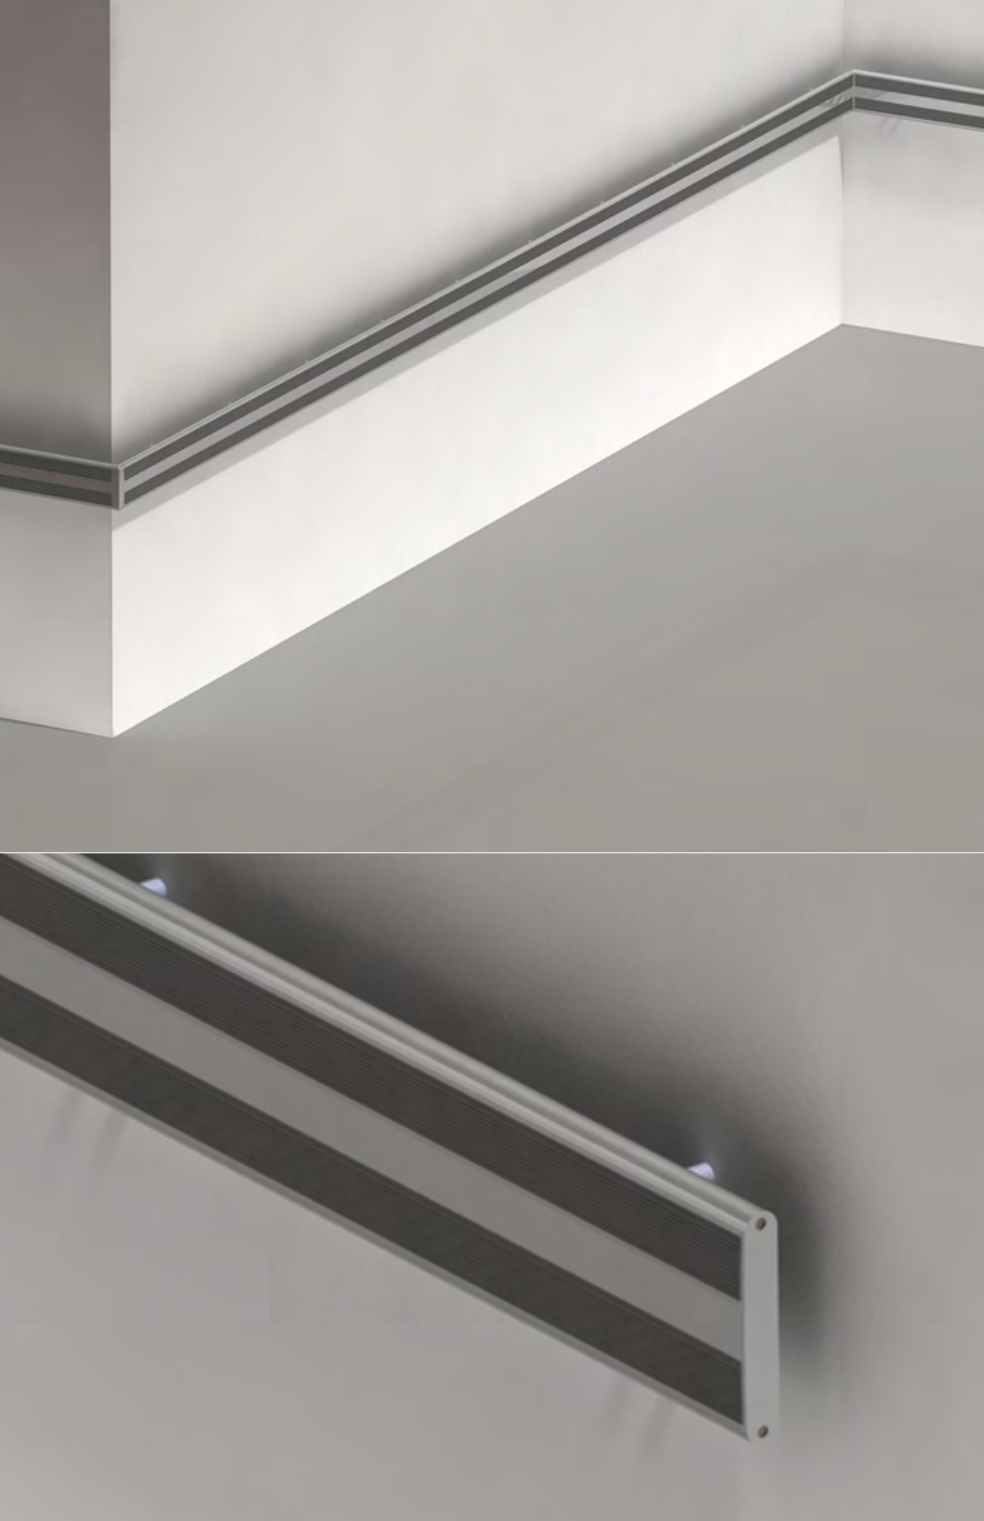

INRAILING

Sistema em alumínio para protecção de paredes (guarda macas).

Extrusal[®]
Indoor Aluminium

Novembro 2011

INRAILING

Inspirados nas necessidades específicas na construção de espaços de saúde e equipamentos sociais levamos até si a inovadora solução INRAILING que compreende a aplicação de um perfil de alumínio referência HC420007 (150 x 25mm) especialmente projectado para:

- funcionar como guarda-macas desempenhando assim uma função de protecção das paredes.
- utilização como corrimão-guia a pessoas de maior dificuldade de locomoção.

A instalação deste perfil de alumínio referência HC420007 anodizado à cor natural (outros tratamentos de superfície são possíveis por encomenda) compreende ainda a colocação de duas juntas lineares Ref^a "G030100" (em PTE) de cor cinza (ou outra por encomenda) que desempenham a função de amortecedores de choques. Acresce a esta solução a colocação de uma tampa traseira em policarbonato, topo e cantos em alumínio e um espaçador de 30mm em alumínio (apenas na função de corrimão-guia).

A fixação à parede deverá ser adequada ao tipo de construção das paredes mas em qualquer caso ficará oculta pelas juntas lineares ref^a "G030100".

INRAILING LED

Tendo em conta a preocupação actual de economia de energia, esta solução quando aplicada como corrimão-guia, oferece a possibilidade de instalação de iluminação de presença LED, enquanto toda a iluminação do espaço está off. O perfil de alumínio HC420007 oferece condições de instalação de iluminação LED indirecta de fluxo ascendente, descendente ou ambas. Este equipamento de iluminação LED ficará protegido pela colocação da tampa traseira em policarbonato.