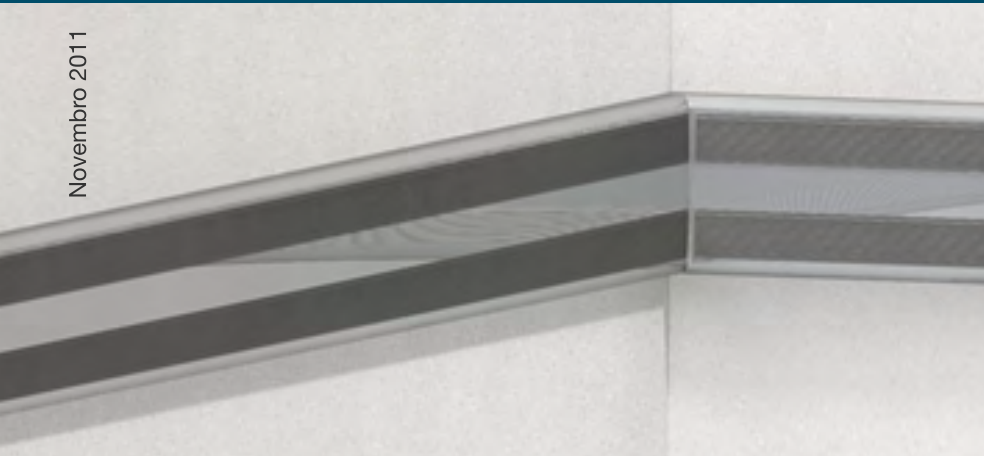

INRAILING

Sistema em alumínio para protecção de paredes (guarda macas).

Extrusal[®]
Indoor Aluminium

Novembro 2011

INRAILING

Inspirados nas necessidades específicas na construção de espaços de saúde e equipamentos sociais levamos até si a inovadora solução INRAILING que compreende a aplicação de um perfil de alumínio referência HC420007 (150 x 25mm) especialmente projectado para:

- funcionar como guarda-macas desempenhando assim uma função de protecção das paredes.
- utilização como corrimão-guia a pessoas de maior dificuldade de locomoção.

A instalação deste perfil de alumínio referência HC420007 anodizado à cor natural (outros tratamentos de superfície são possíveis por encomenda) compreende ainda a colocação de duas juntas lineares Ref^a "G030100" (em PTE) de cor cinza (ou outra por encomenda) que desempenham a função de amortecedores de choques. Acresce a esta solução a colocação de uma tampa traseira em policarbonato, topo e cantos em alumínio e um espaçador de 30mm em alumínio (apenas na função de corrimão-guia).

A fixação à parede deverá ser adequada ao tipo de construção das paredes mas em qualquer caso ficará oculta pelas juntas lineares ref^a "G030100".

INRAILING LED

Tendo em conta a preocupação actual de economia de energia, esta solução quando aplicada como corrimão-guia, oferece a possibilidade de instalação de iluminação de presença LED, enquanto toda a iluminação do espaço está off. O perfil de alumínio HC420007 oferece condições de instalação de iluminação LED indirecta de fluxo ascendente, descendente ou ambas. Este equipamento de iluminação LED ficará protegido pela colocação da tampa traseira em policarbonato.