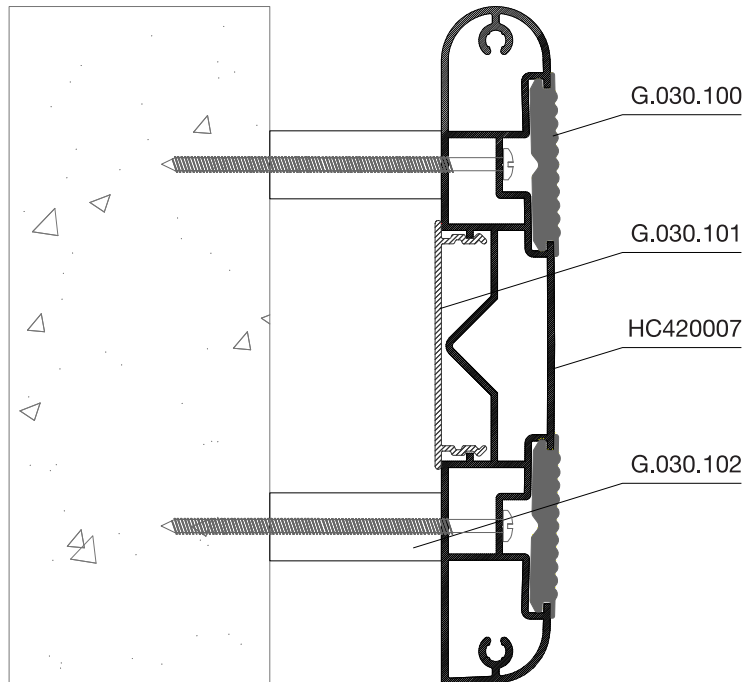

- funcionar como guarda-macas desempenhando assim uma função de protecção das paredes.
- utilização como corrimão-guia a pessoas de maior dificuldade de locomoção.

A instalação deste perfil de alumínio referência HC420007 anodizado à cor natural (outros tratamentos de superfície são possíveis por encomenda) compreende ainda a colocação de duas juntas lineares Ref^a "G030100" (em PTE) de cor cinza (ou outra por encomenda) que desempenham a função de amortecedores de choques. Acresce a esta solução a colocação de uma tampa traseira em policarbonato, topo e cantos em alumínio e um espaçador de 30mm em alumínio (apenas na função de corrimão-guia).

A fixação à parede deverá ser adequada ao tipo de construção das paredes mas em qualquer caso ficará oculta pelas juntas lineares ref^a "G030100".

INRAILING LED

Tendo em conta a preocupação actual de economia de energia, esta solução quando aplicada como corrimão-guia, oferece a possibilidade de instalação de iluminação de presença LED, enquanto toda a iluminação do espaço está off. O perfil de alumínio HC420007 oferece condições de instalação de iluminação LED indirecta de fluxo ascendente, descendente ou ambas. Este equipamento de iluminação LED ficará protegido pela colocação da tampa traseira em policarbonato.

G.030.104
Canto Exterior Alumínio

G.009.403
Bucha Fixação

Perfil

HC420007

HC4200073000ACNA - 3000mm

HC4200076000ACNA - 6000mm

Protecção
Guarda Macas

Protecção/Corrimão