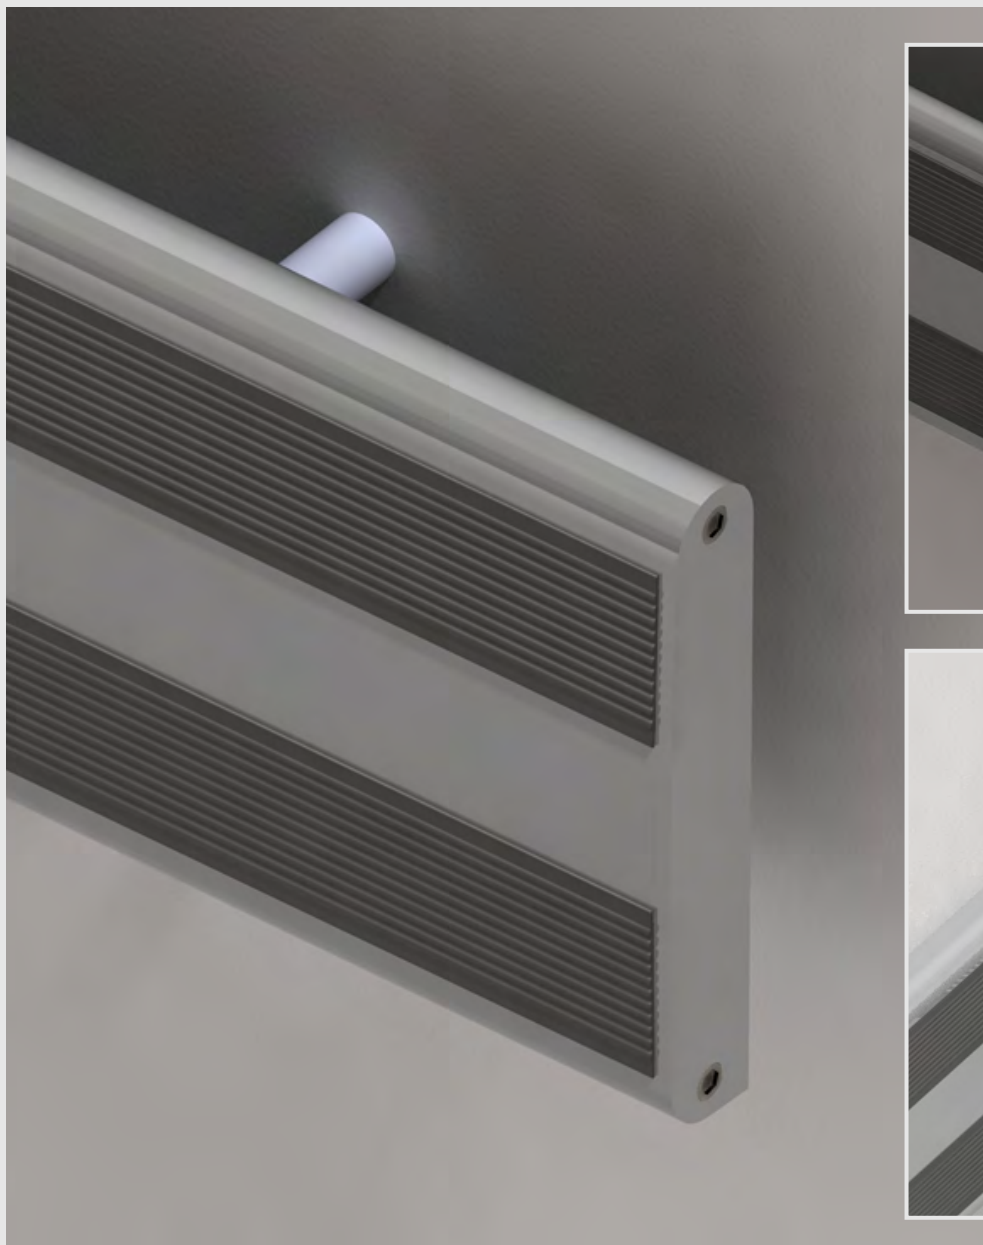

etrusal®
Indoor Aluminium

Opexil
exportação e importação, Lda.

R. da Valada, 44 3860-125 Avanca/Estarreja Telf.: 234 884 494 Fax: 234 880 122 Telm.: 927 998 274 indoor@opexil.pt