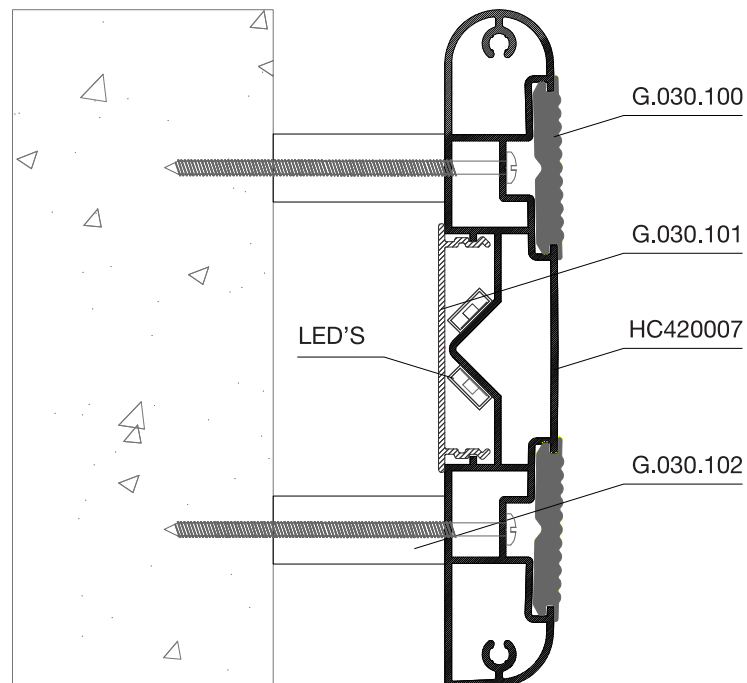

Protecção/Corrimão
c/ iluminação LED