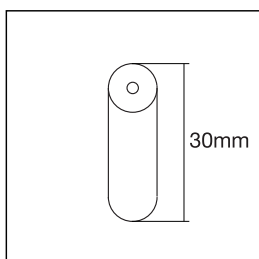

G.030.102
Espaçador 30mm